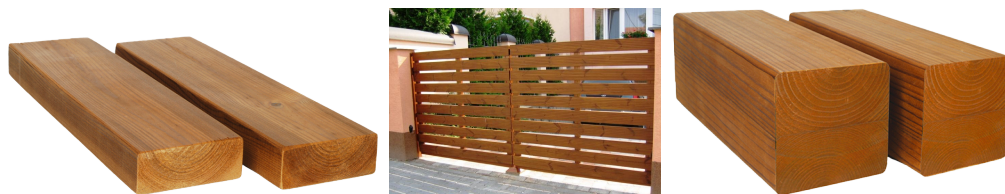

CENÍK THERMOWOOD PRKEN A HRANOLŮ

tepelné upravené teplotou 212 °C

Materiál	Kvalita	Typ	Délka (m)	Cena za Kč/bm	
				bez DPH	s DPH
Borovice	A	SHP 19x92 mm	3/4,2	135,-	163,-
Borovice	A	SHP 19x117 mm	3/4,2	165,-	200,-
Borovice	A	SHP 26x68 mm	3/4,2	130,-	157,-
Borovice	A	SHP 26x92 mm, (vhodné pro SAUNY)	3/4,2	165,-	200,-
Borovice	A	SHP 26x117 mm	3/4,2	180,-	218,-
Borovice	A	SHP 26x140 mm	3/4,2	225,-	272,-
Borovice	A	SHP 42x42 mm	3/4,2	130,-	157,-
Borovice	A	SHP 42x68 mm	3/4,2	200,-	242,-
Borovice	A	SHP 42x92 mm	3/4,2	260,-	315,-
Borovice	A	SHP 42x117 mm	3/3,9/4,2	290,-	351,-
Borovice	A	SHP 42x140 mm	3/4,2	350,-	424,-
Borovice	A	SHP 88x88 mm, lepený profil	3/4,2	540,-	653,-