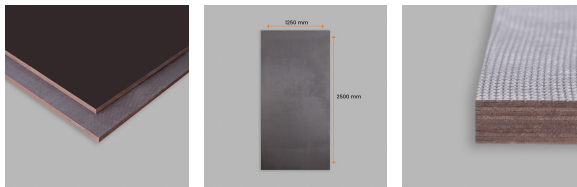

PŘEKLIŽKA PROTISKLUZOVÁ 1 250 x 2 500 mm

SÍLA mm	POČET ks/paleta	m2 NA PALETĚ	CCA HMOTNOST 1ks/kg	Cena Kč/m2	Cena Kč/m2	Cena Kč/ks
				bez DPH	s DPH	s DPH
12	50	156,25	26	496,-	600,16	1875,50
15	40	125	33	592,-	716,32	2238,50
18	33	103,125	40	723,-	874,83	2733,84
21	29	90,25	46	955,-	1155,55	3611,09
27	22	68,75	59	1 100,-	1331	4159,38

Překližka bříza f/w protiskluzová.

Jedná strana je oplášťovaná protiskluzovou vrstvou, druhá je hladká a je oplášťovaná fenolickou fólií.