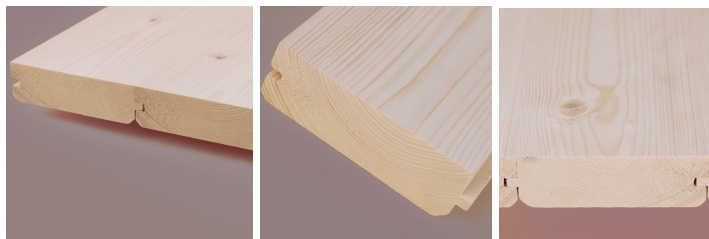

CENÍK PODLAH PROFIL "O/C" KLASIK

Síla mm	Šířka mm	Délka mm	Materiál	Kvalita ČSN492110	Cena Kč/m ²		Kusy v balení
					bez DPH	s DPH	
27	196	3000/4200	smrk	AB/AB	440,-	532,40	3/4
28	205	4000	smrk	AB/ABC	440,-	532,40	3/4
AKCE 28	205	4000	smrk	BC/BC	330,-299,-	399,3 361,79	3
42	146	4000/5000	smrk	AB/ABC	595,-	719,95	2
42	205	4000	smrk	AB/ABC	610,-	738,10	2
42	146	4000/5000	smrk	BC/BC	510,-	617,10	2
42	205	4000	smrk	BC/BC	520,-	629,20	2