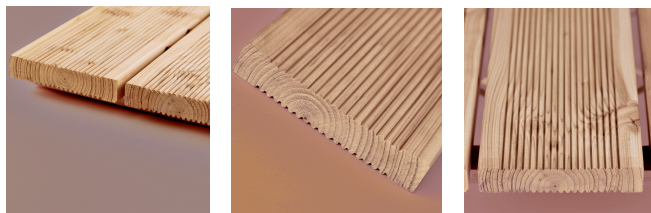

## CENÍK TERASOVÝ PROFIL

Síla mm	Šířka mm	Délka mm	Materiál	Kvalita ČSN492110	Cena Kč/m <sup>2</sup>		Kusy v balení
					bez DPH	s DPH	
24	146	4000	smrk	AB	335,-	405,35	4
24	120	4000	borovice	AB	350,-	423,50	4
24	116	4000	evropský modřín	AB	570,-	689,70	4
26	146	4000	evropský modřín	AB	680,-	822,80	4
26	140	3000	bor ThermoWood	AB	1553,-	1 879,13	1
27	143	4000	evropský modřín	AB	800,-	968,00	4
28	140	4000	sibiřský modřín	AB	1160,-	1 403,60	4
25	145	4570	bangkirai	PREMIUM	1500,-	1 815,00	1